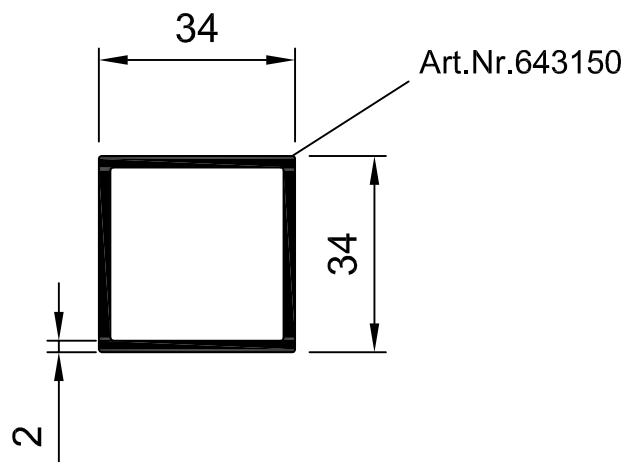

Aluminium Verstärkungsrohr 34x34 mm

2.1.17.

Paneel: PC 540-3 und PC 540-7

Profile: Aluminium Verstärkungsrohr 34 x34 mm
643150

Gallina
Deutschland

Prokulit®
Lichtbänder und
Sonnenschutz