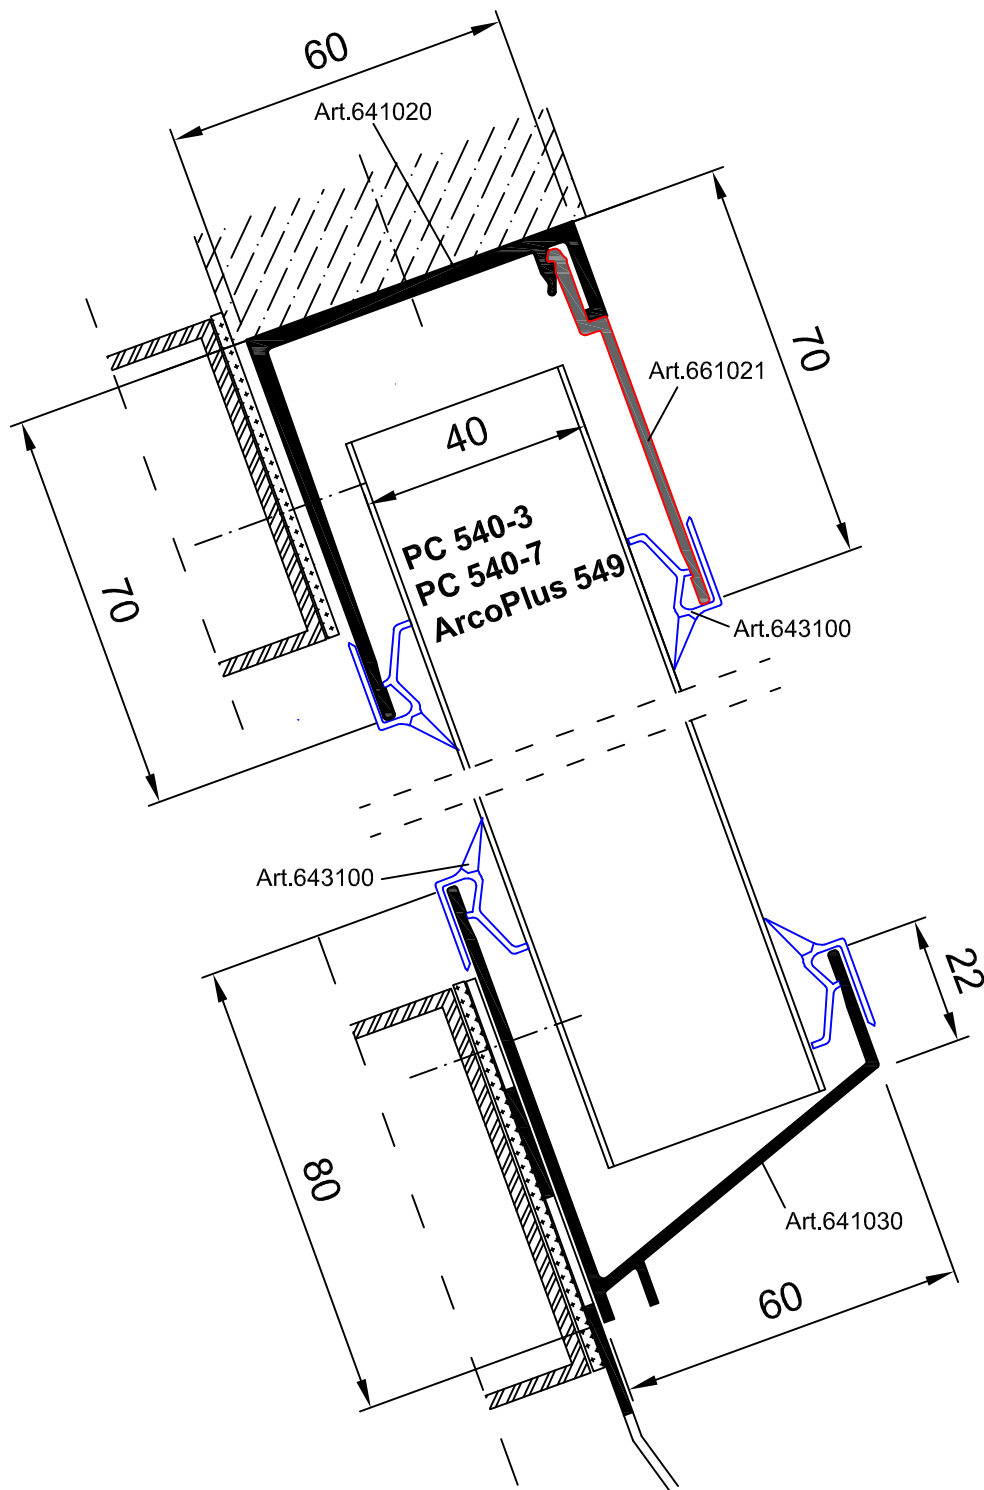

Einseitige Dachverglasung 25° bis 90°

3.1.1.

Paneel: PC 540-3,7 und ArcoPlus 549

Profile: Einseitige Dachverglasung 25° bis 90°
641020+641030+661021+643100

Gallina
Deutschland

Prokulit®
Lichtbänder und
Sonnenschutz