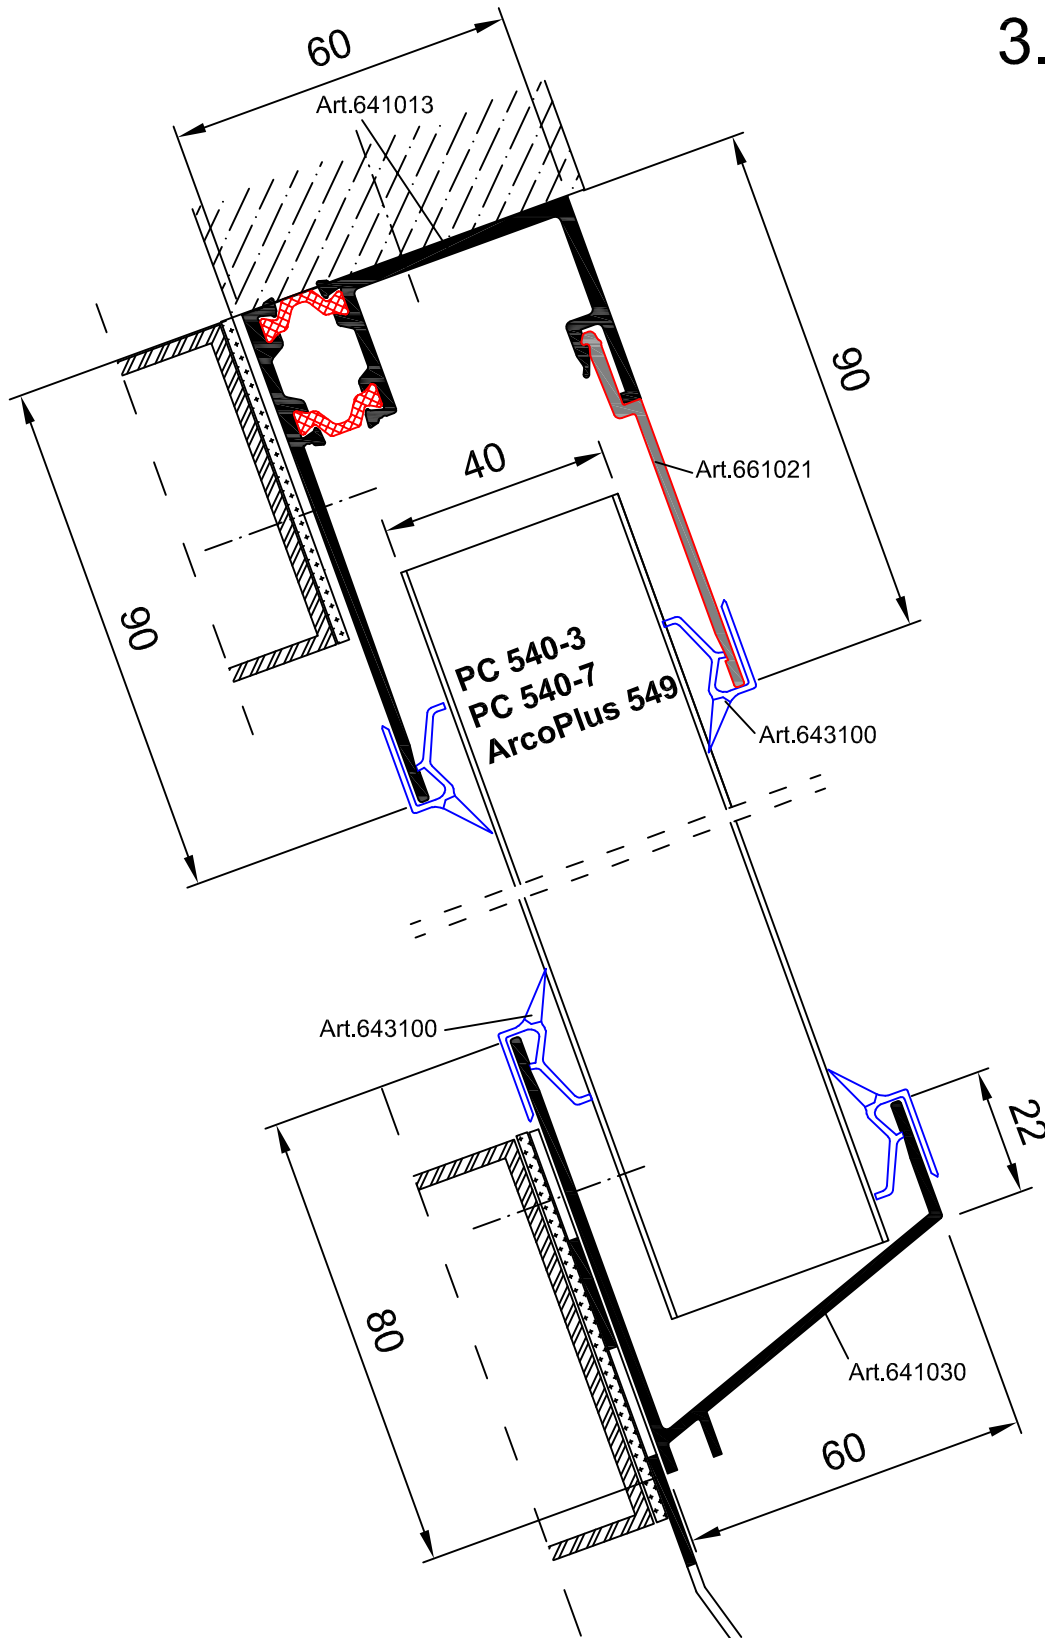

Einseitige Dachverglasung 25° bis 90° Verglasungshöhe über 6,00 m

3.1.1.2.

Paneel: PC 540-3,7 und ArcoPlus 549

Profile: Einseitige Dachverglasung 25° bis 90° Verglasungshöhe über 6,00 m
641013+641030+661021+643100