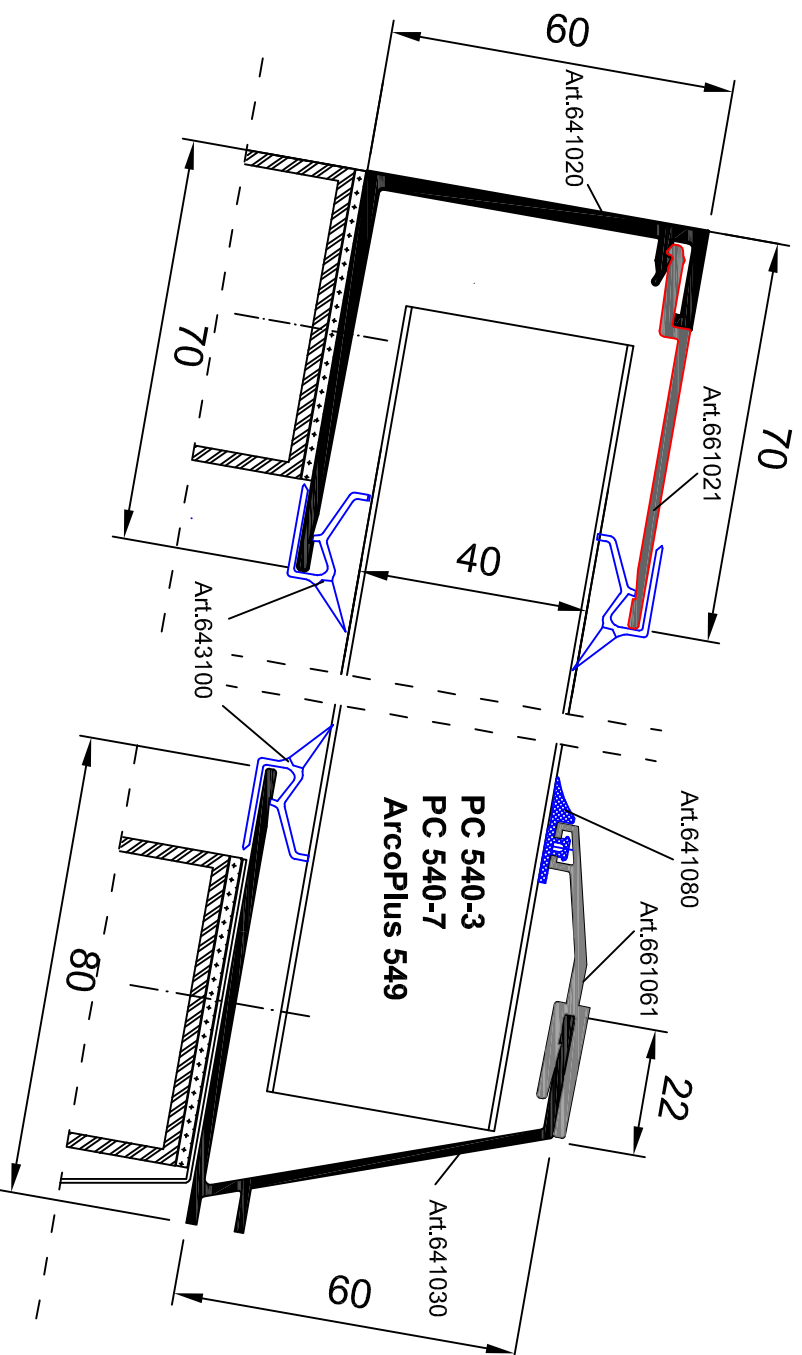

Einseitige Dachverglasung 10° bis 25°

3.1.3.

Panel: PC 540-3, 7 und Arcoplus 549

Profile: Einseitige Dachverglasung 10° bis 25°

641020+641030+661021+661061+641080+643100

Gallina
Deutschland

Prokulit®
Lichtbänder und
Sonnenschutz