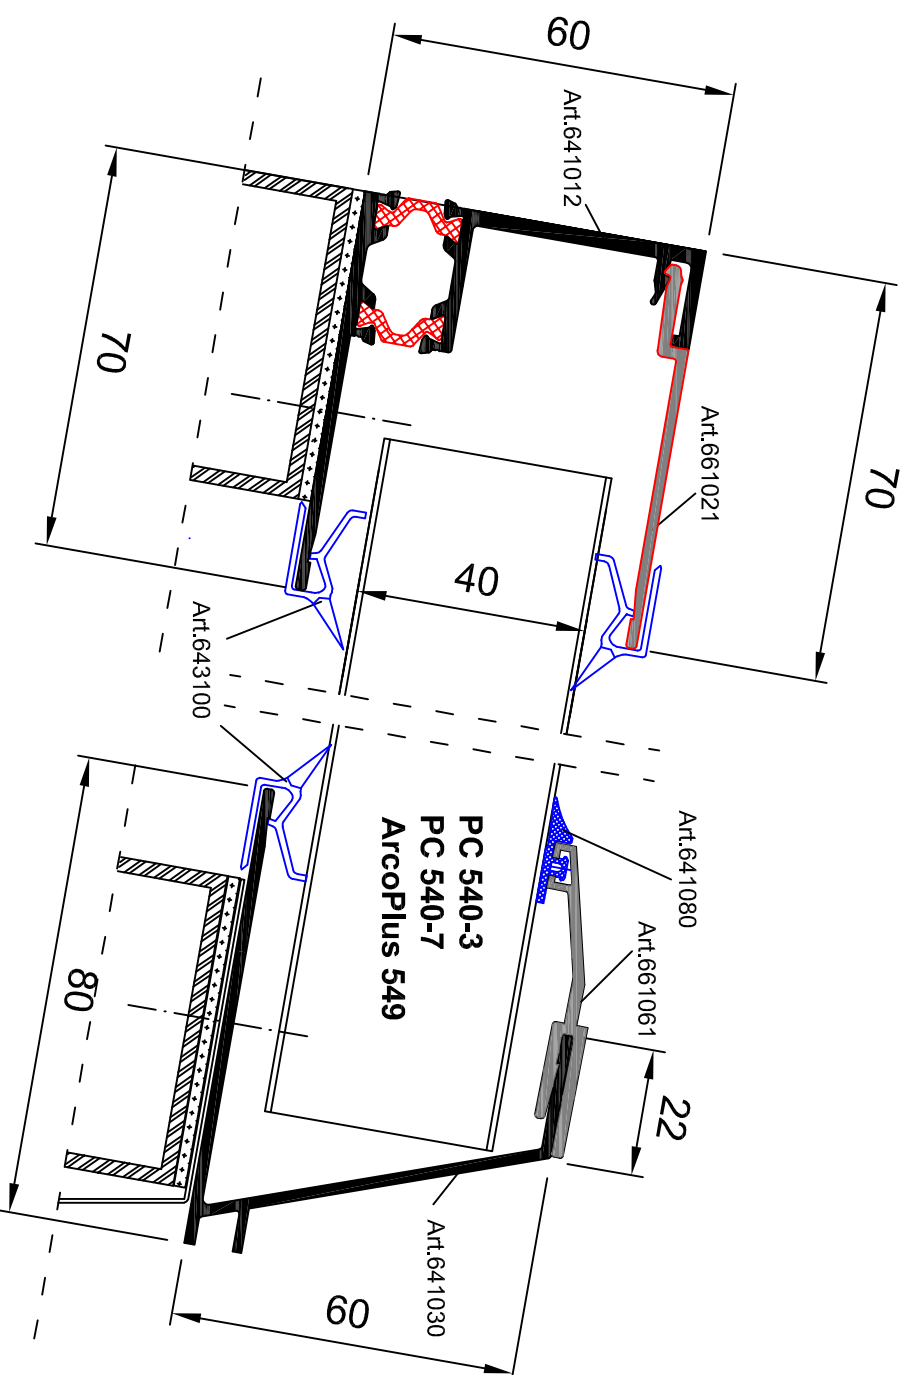

Einseitige Dachverglasung 10° bis 25° Rahmenprofil 2-teilig thermisch getrennt

3.1.3.1.

Panel: PC 540-3, 7 und ArcoPlus 549

Profile: Einseitige Dachverglasung 10° bis 25° Rahmenprofil 2-teilig thermisch getrennt
641012+641030+661021+661061+641080+643100