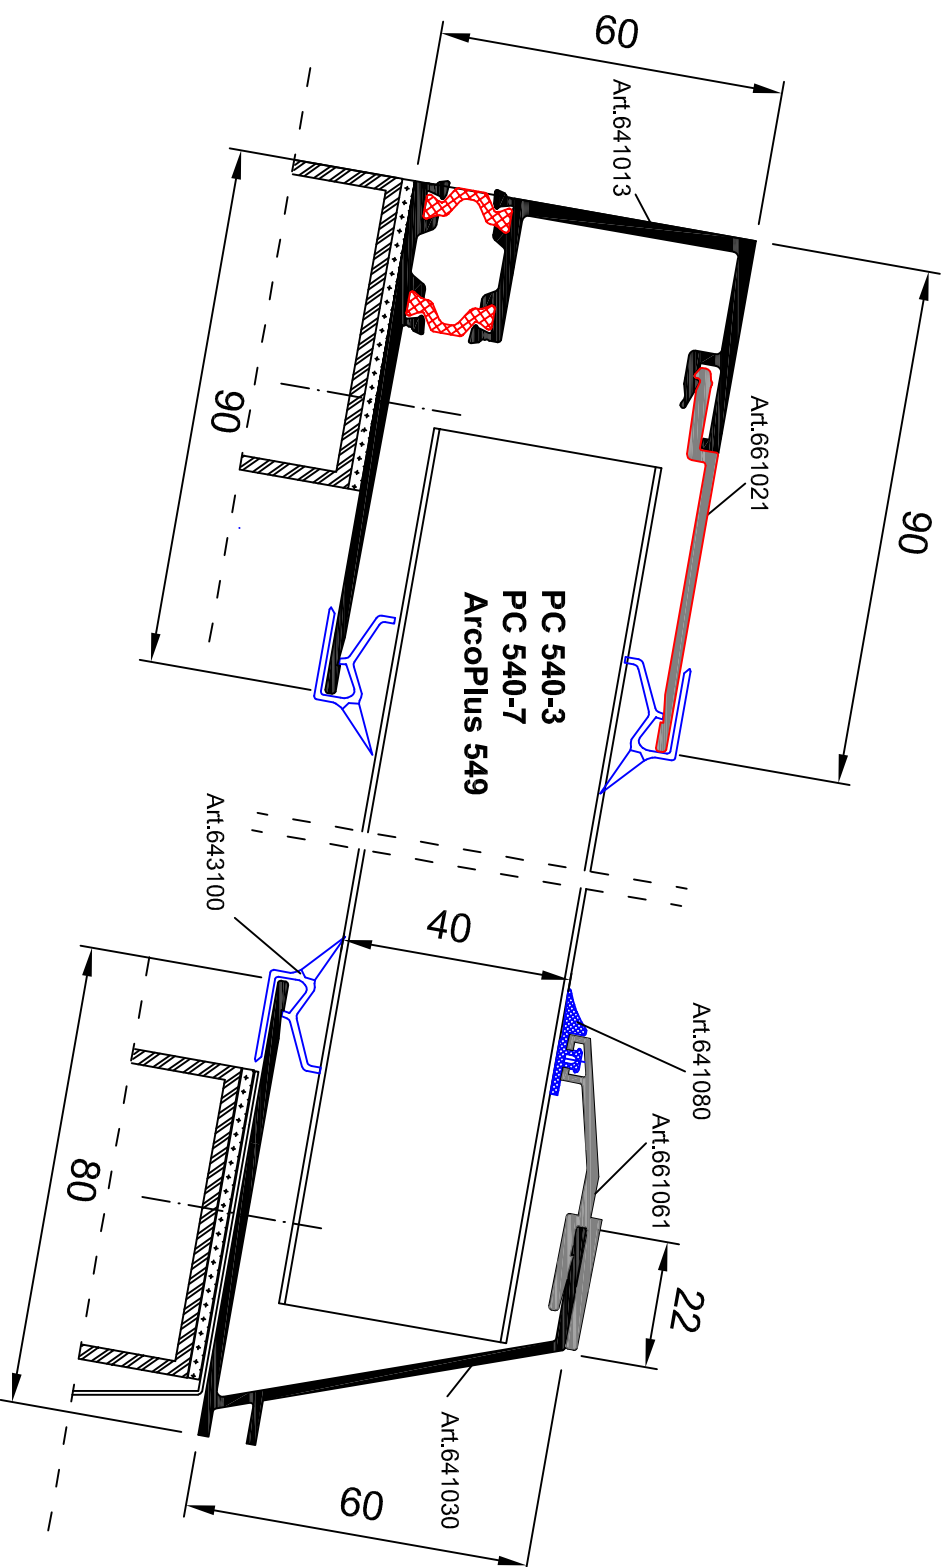

# Einseitige Dachverglasung 10° bis 25° Verglasungshöhen > 6,00m

## 3.1.3.2.

Panel: PC 540-3, 7 und ArcoPlus 549

Profile: Einseitige Dachverglasung 10° bis 25° Verglasungshöhen > 6,00m  
641013+641030+661021+661061+641080+643100

Gallina  
Deutschland

Prokulit®  
Lichtbänder und  
Sonnenschutz