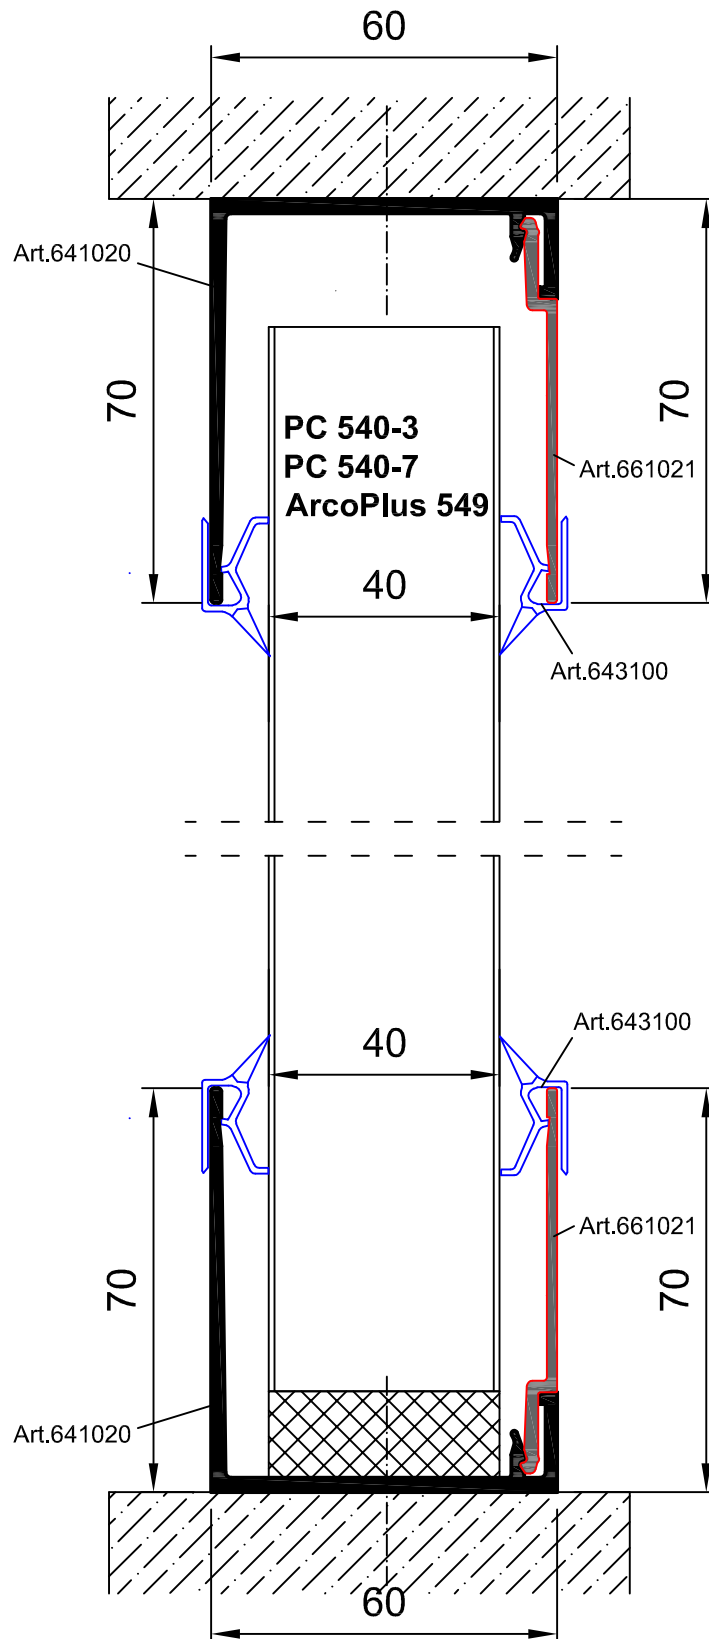

# Trennwand mit Rahmenprofil 2-teilig Laibung

2.1.1.0.

Paneel: PC 540-3,7 und ArcoPlus 549

Profile: Trennwand mit Rahmenprofil 2-teilig in Laibung  
641020+641020+661021+661102+643100

Gallina  
Deutschland