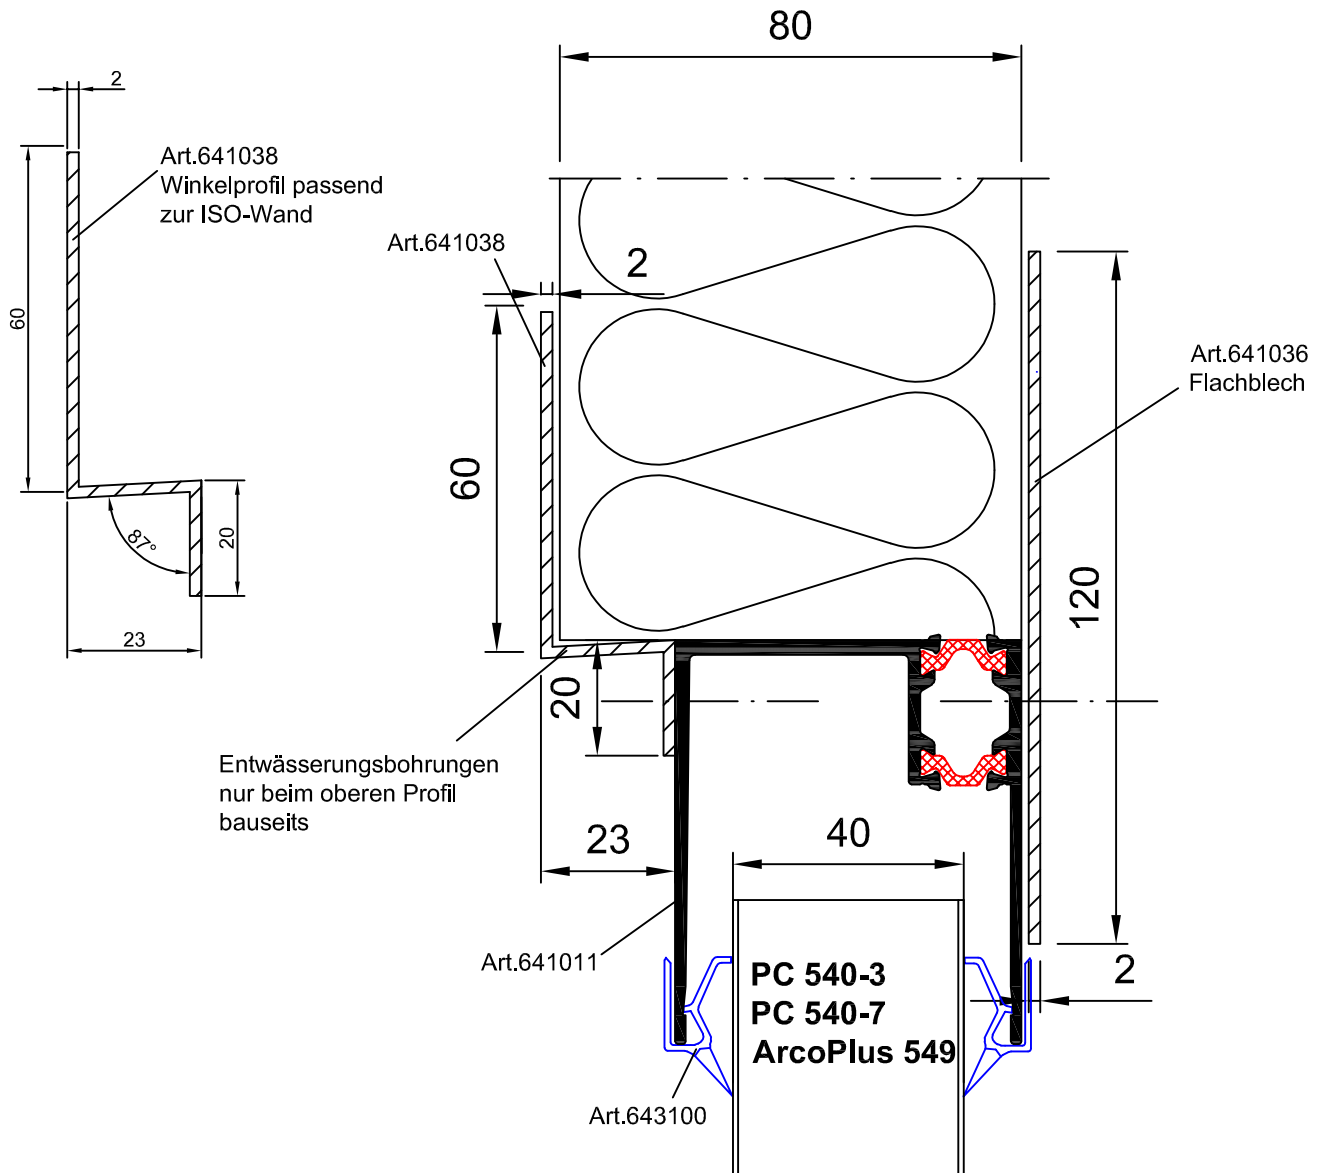

Aluminium Rahmenprofil Isowand oben/Seite

2.1.11.

Paneel: PC 540-3,7 und ArcoPlus 549

Profile: Aluminium Rahmenprofil Isowand oben/Seite
641011+641036+641038+643100

Gallina
Deutschland

Prokulit®
Lichtbänder und
Sonnenschutz