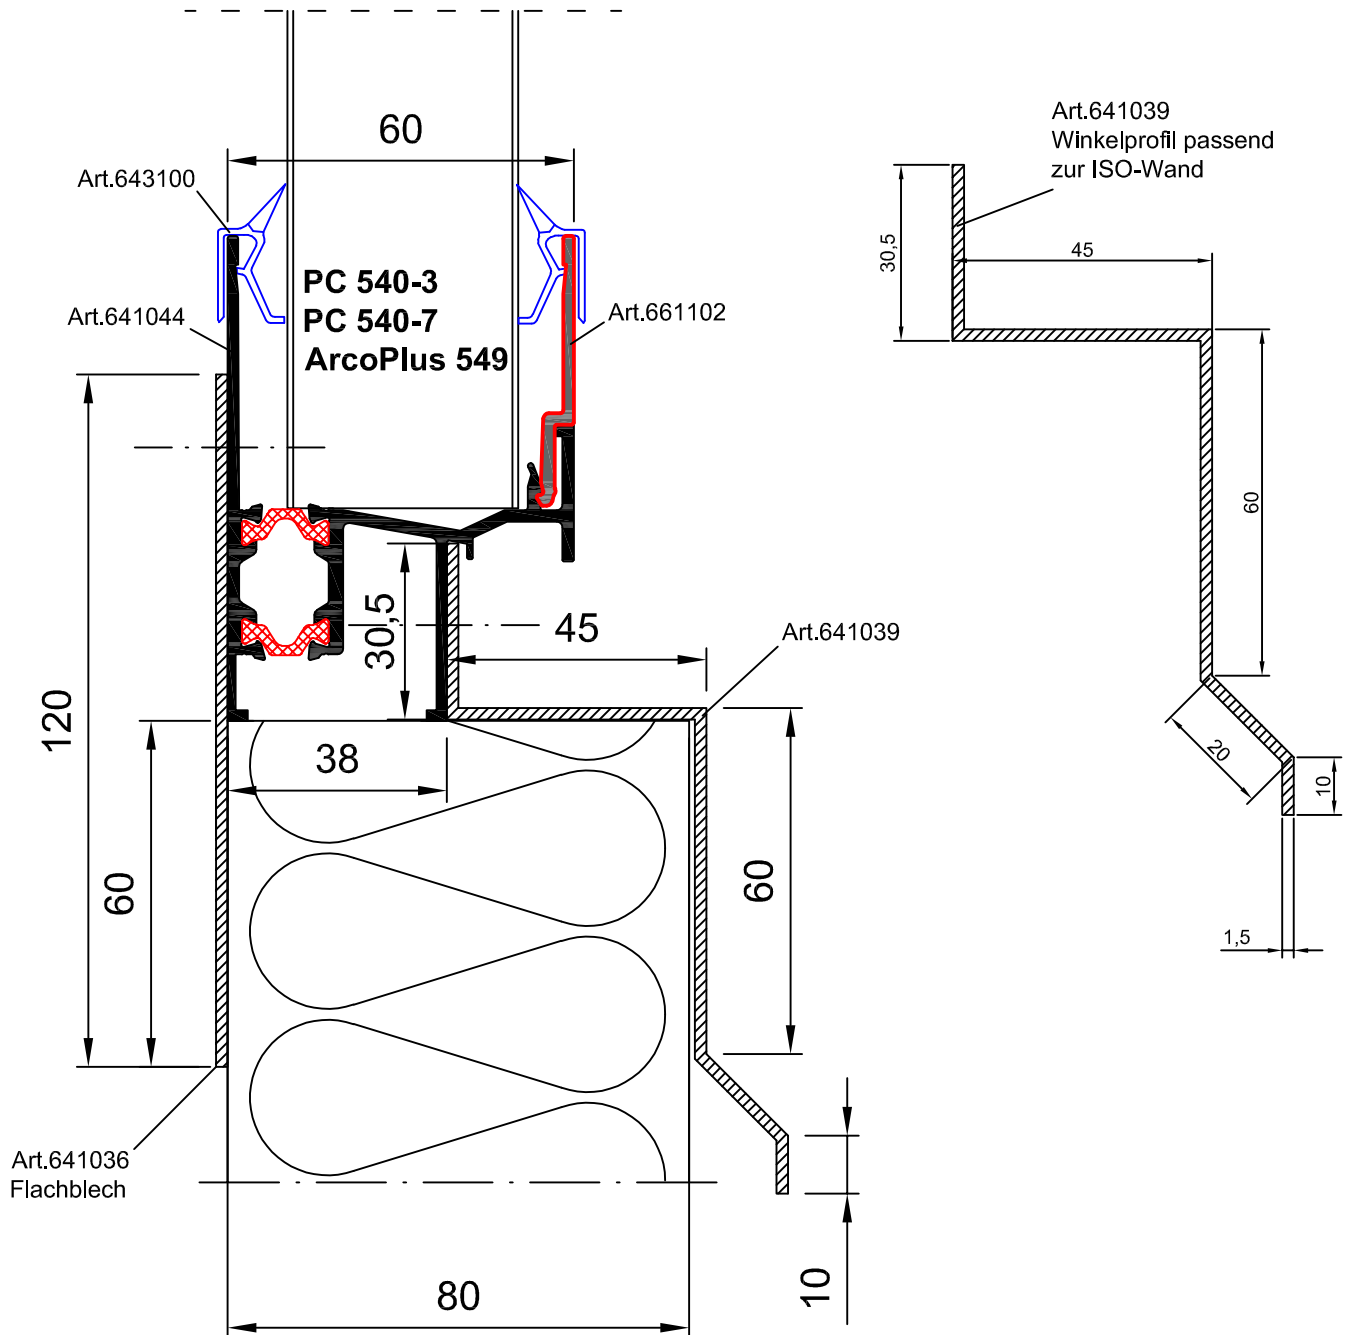

# Aluminium Fußprofil Isowand unten

2.1.12.

Panel: PC 540-3,7 und ArcoPlus 549

Profile: Aluminium Fußprofil Isowand unten  
641044+641036+641039+643100

Gallina  
Deutschland

Prokulit®  
Lichtbänder und  
Sonnenschutz