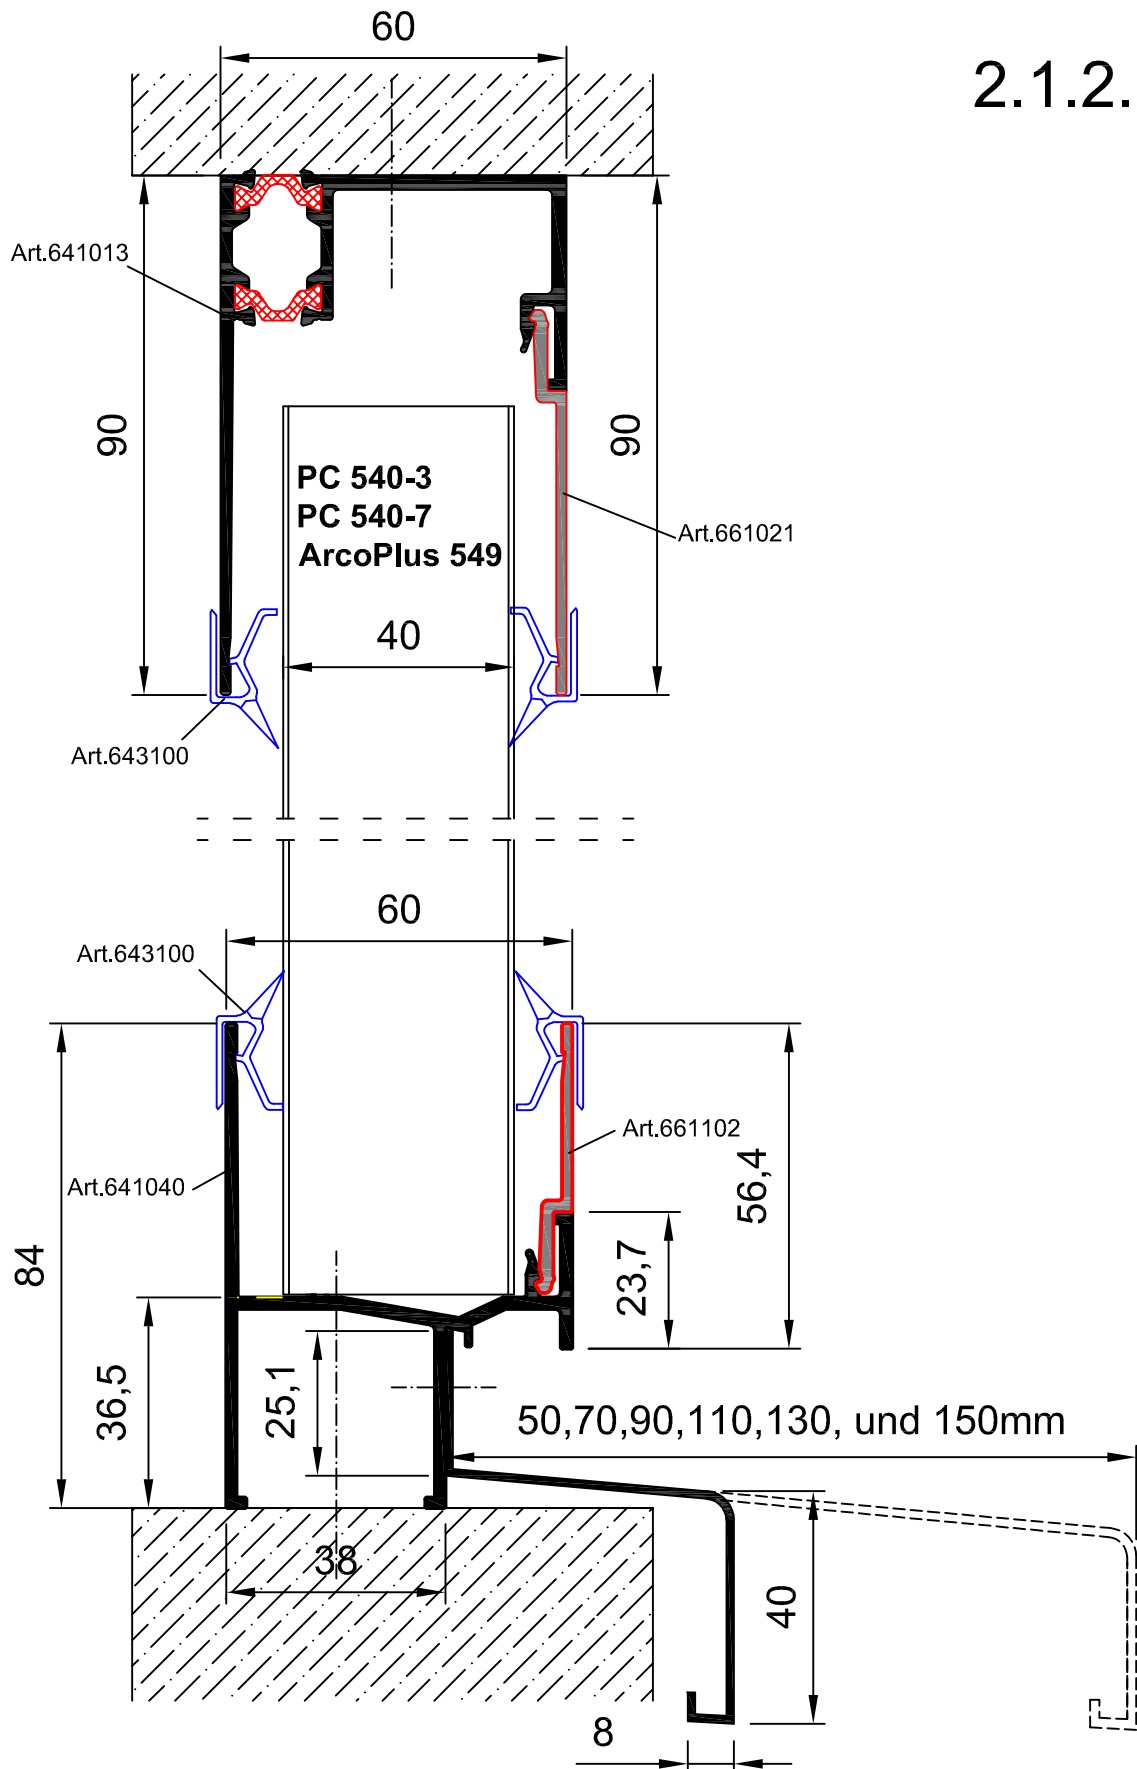

# Wandverglasung in Laibung für Verglasungshöhen > 6,00m

2.1.2.

Panel: PC 540-3,7 und ArcoPlus 549

Profile: Wandverglasung in Laibung für Verglasungshöhen > 6,00m  
641013+641040+661021+661102+643100

Gallina  
Deutschland