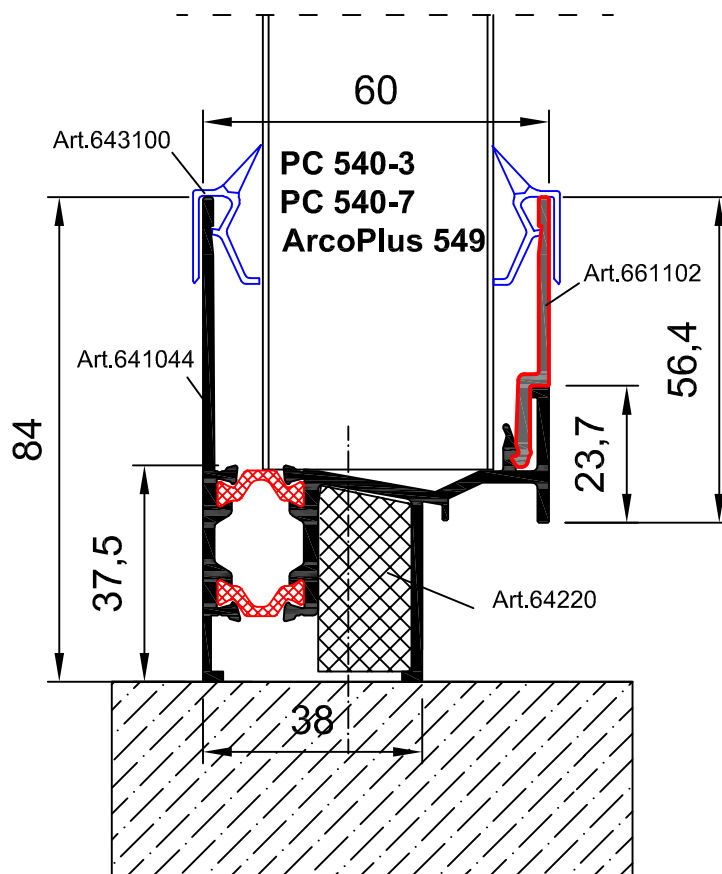

Wandverglasung Laibung thermisch getrennt mit Isolierstreifen

2.1.5.3.

Paneel: PC 540-3,7 und ArcoPlus 549

Profile: Wandverglasung Laibung thermisch getrennt mit Isolierstreifen
641044+661102+643100+643220