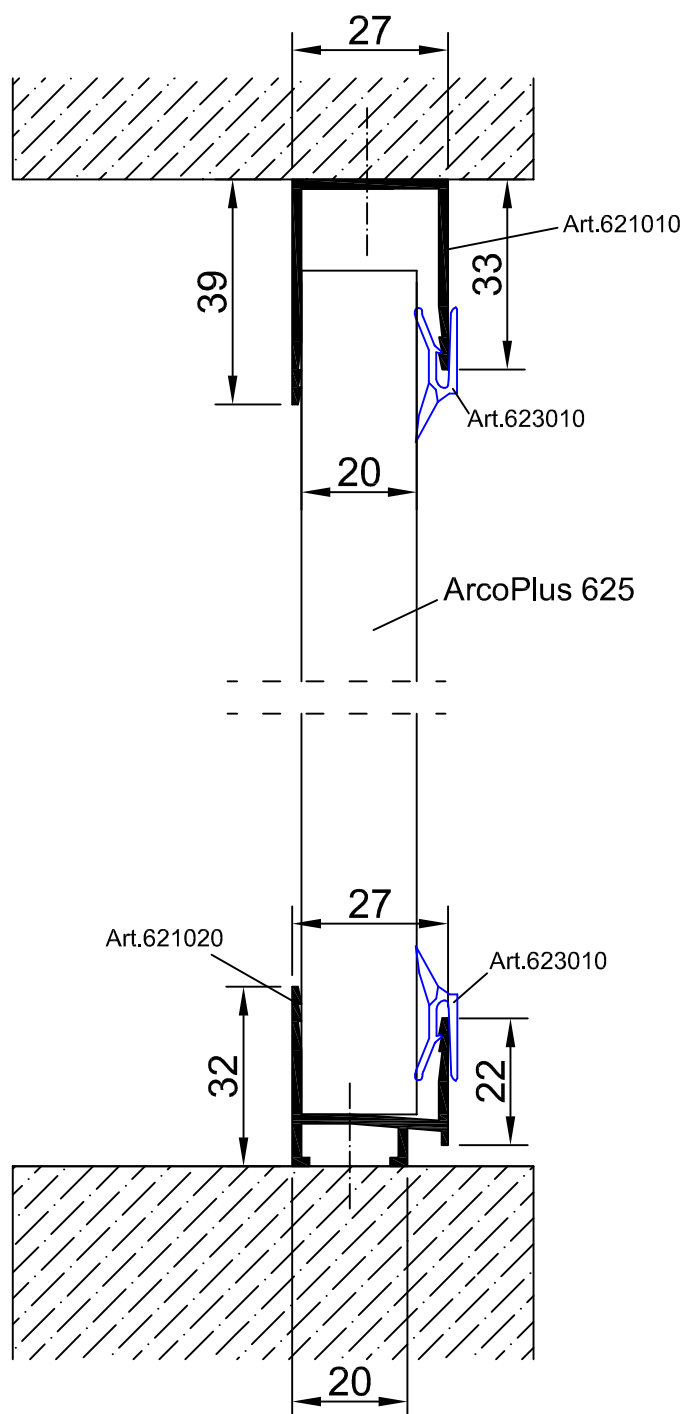

Wandverglasung 20 mm Lichtpaneele

2.3.2.

Paneel: ArcoPlus 625

Profile: Wandverglasung 20 mm Lichtpaneele
621010+621020+643010

Gallina
Deutschland

Prokulit®
Lichtbänder und
Sonnenschutz