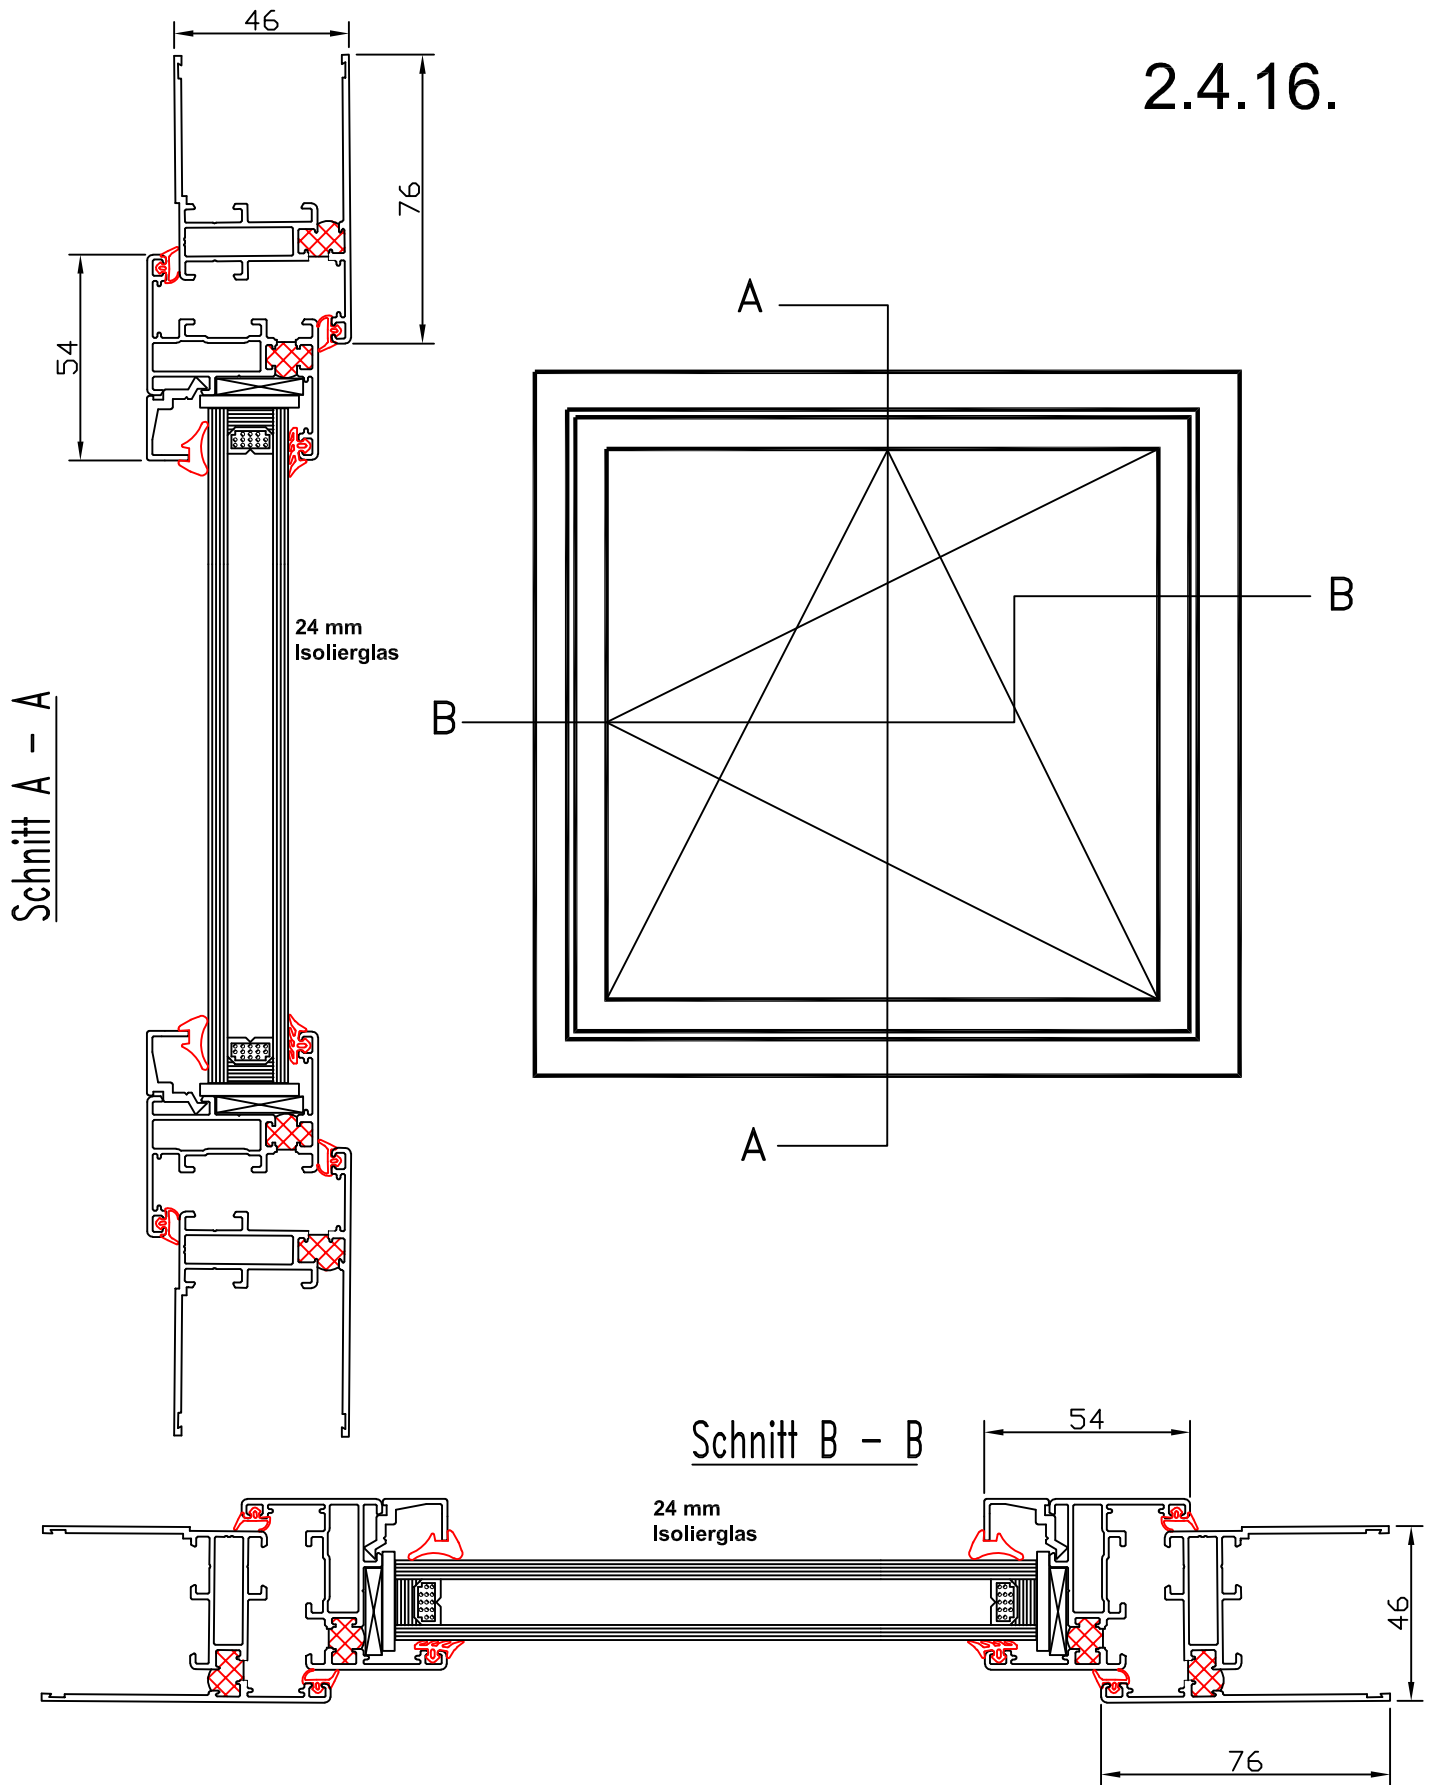

Dreh-Kippflügel thermisch getrennt mit Isoglas

2.4.16.

Panel: PC 540-3,7 und ArcoPlus 549

Profile: Dreh-Kippflügel thermisch getrennt mit Isoglas

Gallina
Deutschland

Prokulit®
Lichtbänder und
Sonnenschutz