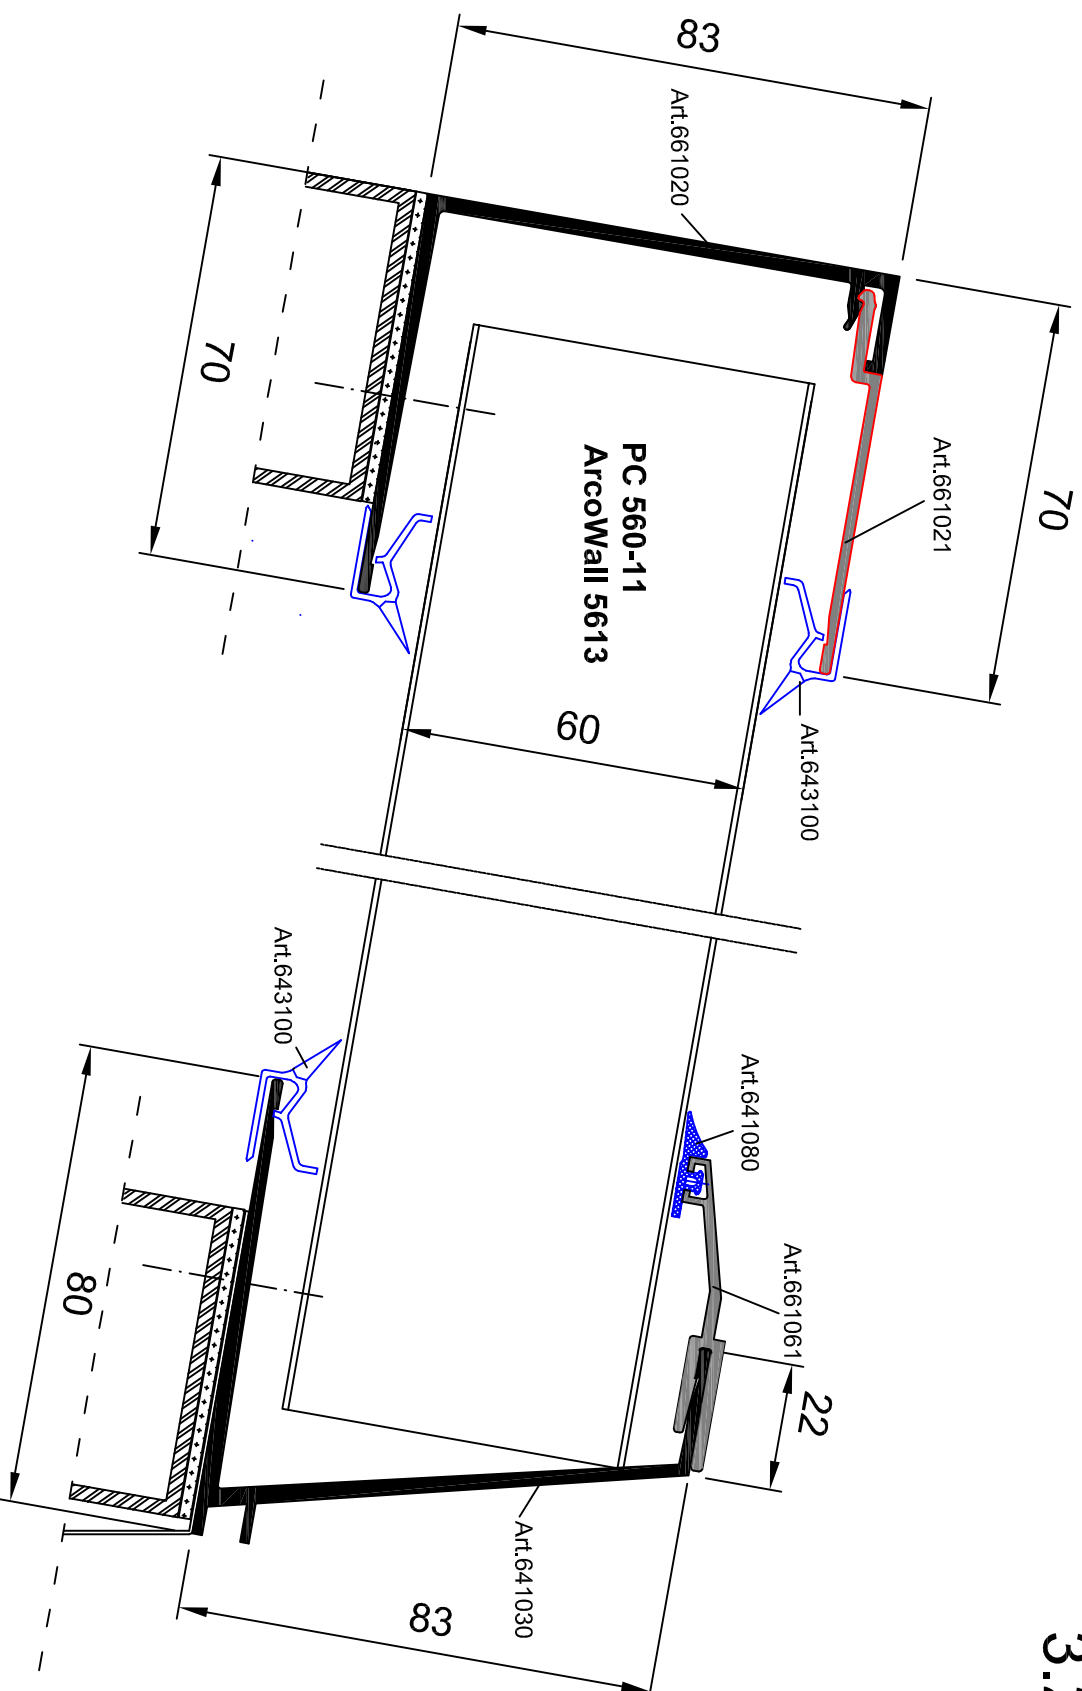

Einseitige Dachverglasung 10° bis 25°

3.2.3.

Panel: PC 560-11 und Arcowall 5613

Profile: Einseitige Dachverglasung 10° bis 25°

661020+661030+661021+661061+641080+643100

Gallina
Deutschland

Prokulit®
Lichtbänder und
Sonnenschutz